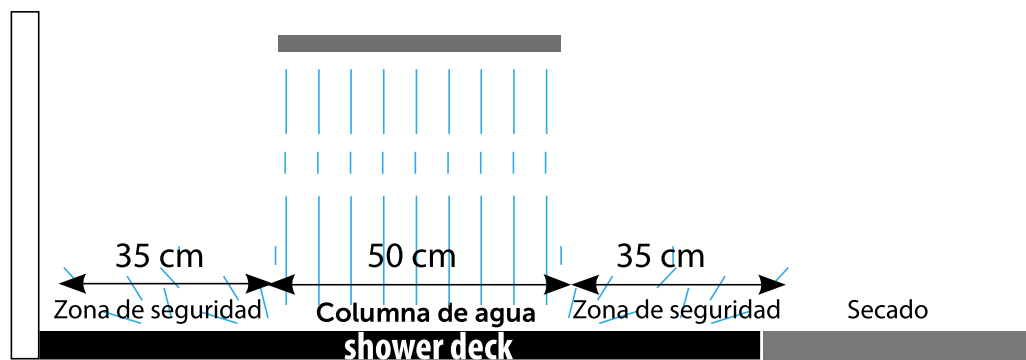

Rociador central menor o igual de 35 cm

Plato **shower deck** adecuado: 1216 x 938mm

Criterios de selección del plato de ducha

La medida del plato **shower deck**, no tiene por qué coincidir exactamente con el área del plato de ducha, sólo debe coincidir con el área de drenaje: área de caída directa de la columna de agua. Por lo tanto el plato de ducha dependerá del tipo de rociador.

Ampliación del área de drenaje: en reformas de baños, cuando el área de drenaje sea ligeramente mayor a una referencia de **shower deck** disponible, se puede combinar un plato de este tipo con un perímetro de cerámica pegada sobre el soporte. En este caso, se recomienda pegar la cerámica con una ligera pendiente del 0.5%.