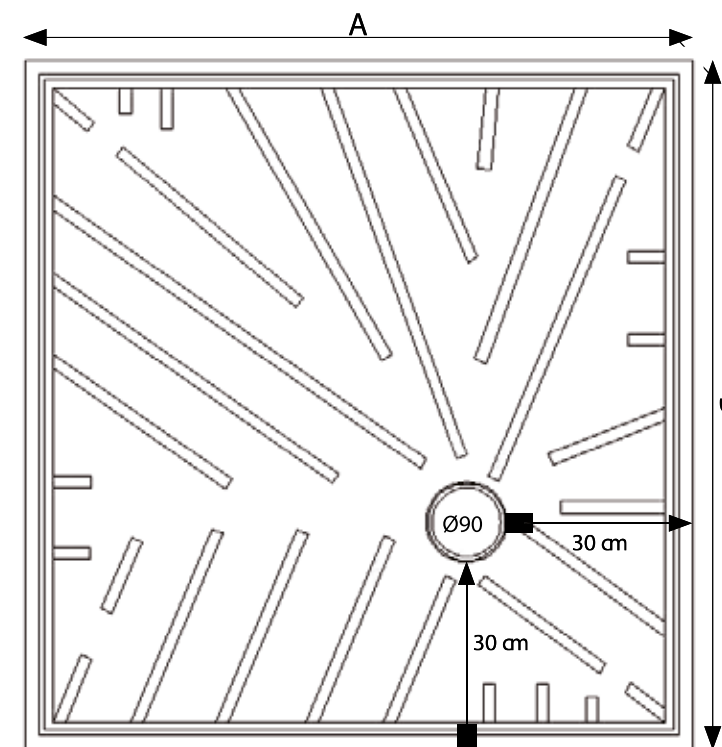

CÓMO REALIZAR UN PEDIDO **shower-deck**

Información necesaria para realizar un pedido de **shower-deck**:

- Longitud del plato de ducha (mm): longitud máxima 3000 mm
- Anchura del plato de ducha (mm): anchura máxima 1500 mm
- Posición del sumidero. Distancia mínima a cualquiera de los lados: 300 mm

Los platos **shower-deck** se suministran con el sumidero horizontal con válvula antirretorno. Cuando se necesite un sumidero diferente, pasar pedido de una de las siguientes referencias:

250045810	Sumidero horizontal sin válvula antirretorno
250049540	Sumidero vertical sin válvula antirretorno
250049695	Sumidero horizontal gran caudal con válvula antirretorno