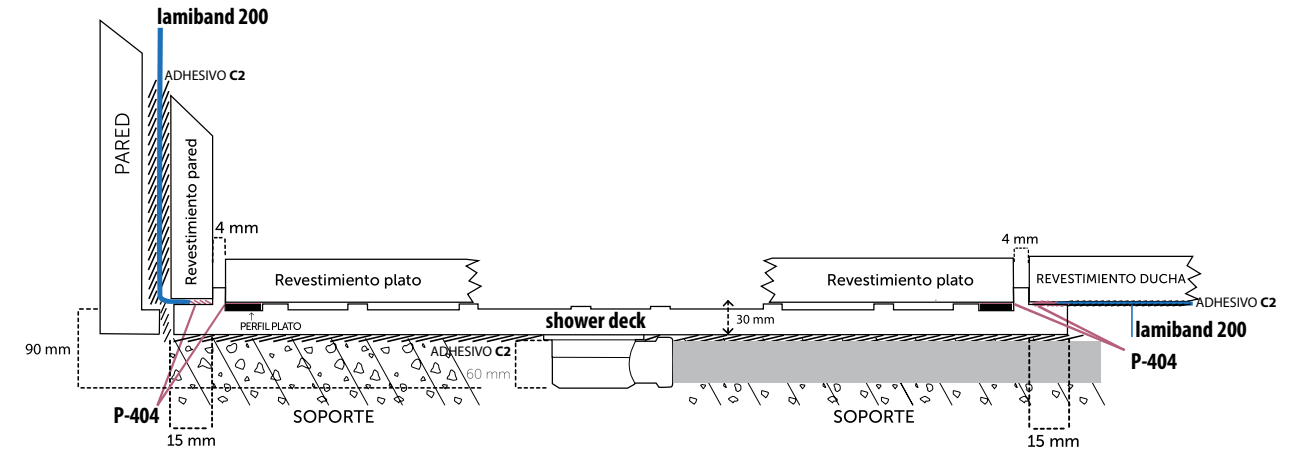

shower-deck

ESQUEMA DE COLOCACIÓN

Esquema general shower deck