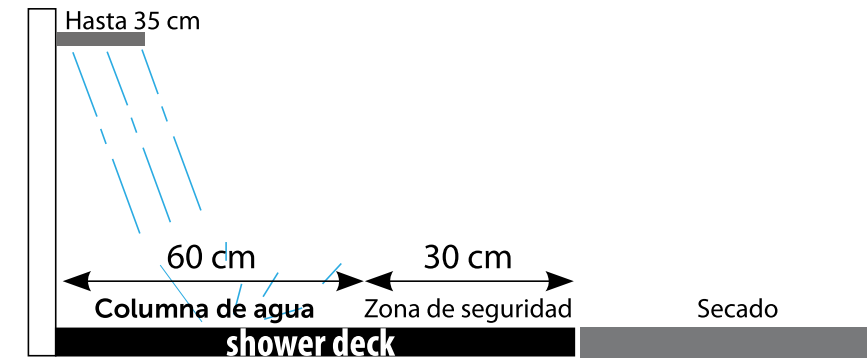

SELECCIÓN DEL PLATO DE DUCHA

shower-deck

Rociador lateral menor o igual a 35 cm

Platos **shower deck** adecuados: 800 x 938mm, 900 x 938mm y 1216 x 938mm