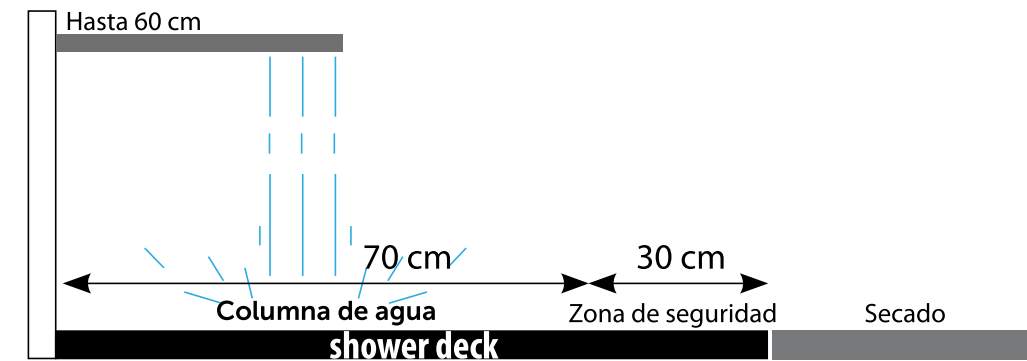

Rociador lateral igual o mayor de 35 cm

Plato **shower deck** adecuado: 1216 x 938mm