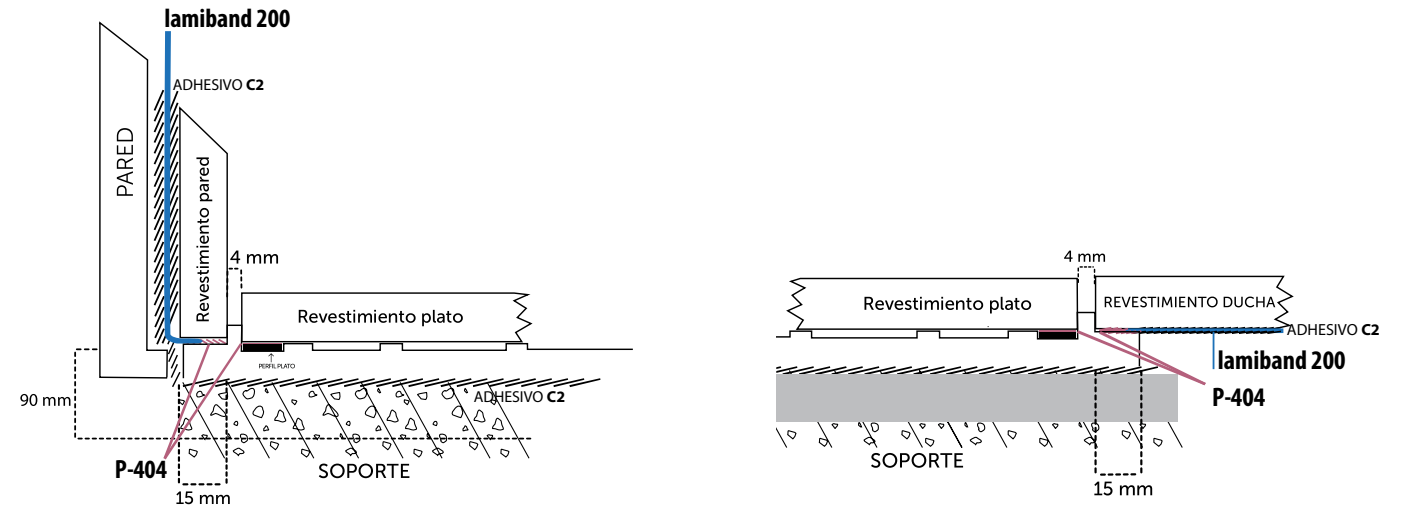

Detalles técnicos